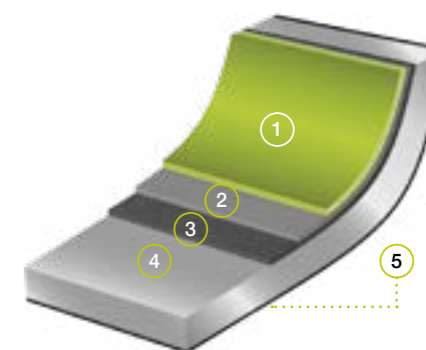

Non-deformable cast aluminum cook ware with a super-resistant, latest-generation, triple-layer Teflon™ Innovations non-stick coating, PFOA-free. The characteristics and shape of its stainless steel diffuser base promote heat absorption, resulting in a 20% reduction in the time to reach cooking temperature and energy consumption (Save Energy System).

Características técnicas

- Gran antiadherencia y sin PFOA
- Cocina con poco aceite
- Sistema de ahorro energético Full Induction
- Máximo rendimiento del calor
- Fondo de gran espesor de 5,5 mm
- Mango ergonómico para un agarre perfecto
- Tapa de cristal templado
- Apta para todo tipo de cocinas, incluida inducción
- Fácil limpieza interior y exterior
- Apta para lavavajillas

Technical features

- Excellent non-stick properties and PFOA free
- Fat free cooking
- Full Induction Energy Saving System
- Maximum heat output
- Very thick 5,5 mm base
- Ergonomic handle for a perfect hold
- Tempered glass lid
- Suitable for all kind of cooktops, including induction
- Easy inside and outside cleaning
- Dishwasher safe

1. Capa de máxima antiadherencia sin PFOA
  Maximum non-stick layer PFOA free
2. Capa intermedia de refuerzo
  Reinforced midcoat
3. Capa de anclaje y refuerzo con mineral duro
  Hard mineral fixing layer reinforcement
4. Fundición de aluminio indeformable
  Undeformable cast aluminum
5. Capa antiadherente externa
  Non-stick outside coating

LIBRE DE TÓXICOS:

SIN Plomo

SIN Cadmio

SIN PFOA

Una colección ideal para el día a día en tu cocina

Ideal collection for daily use in your kitchen