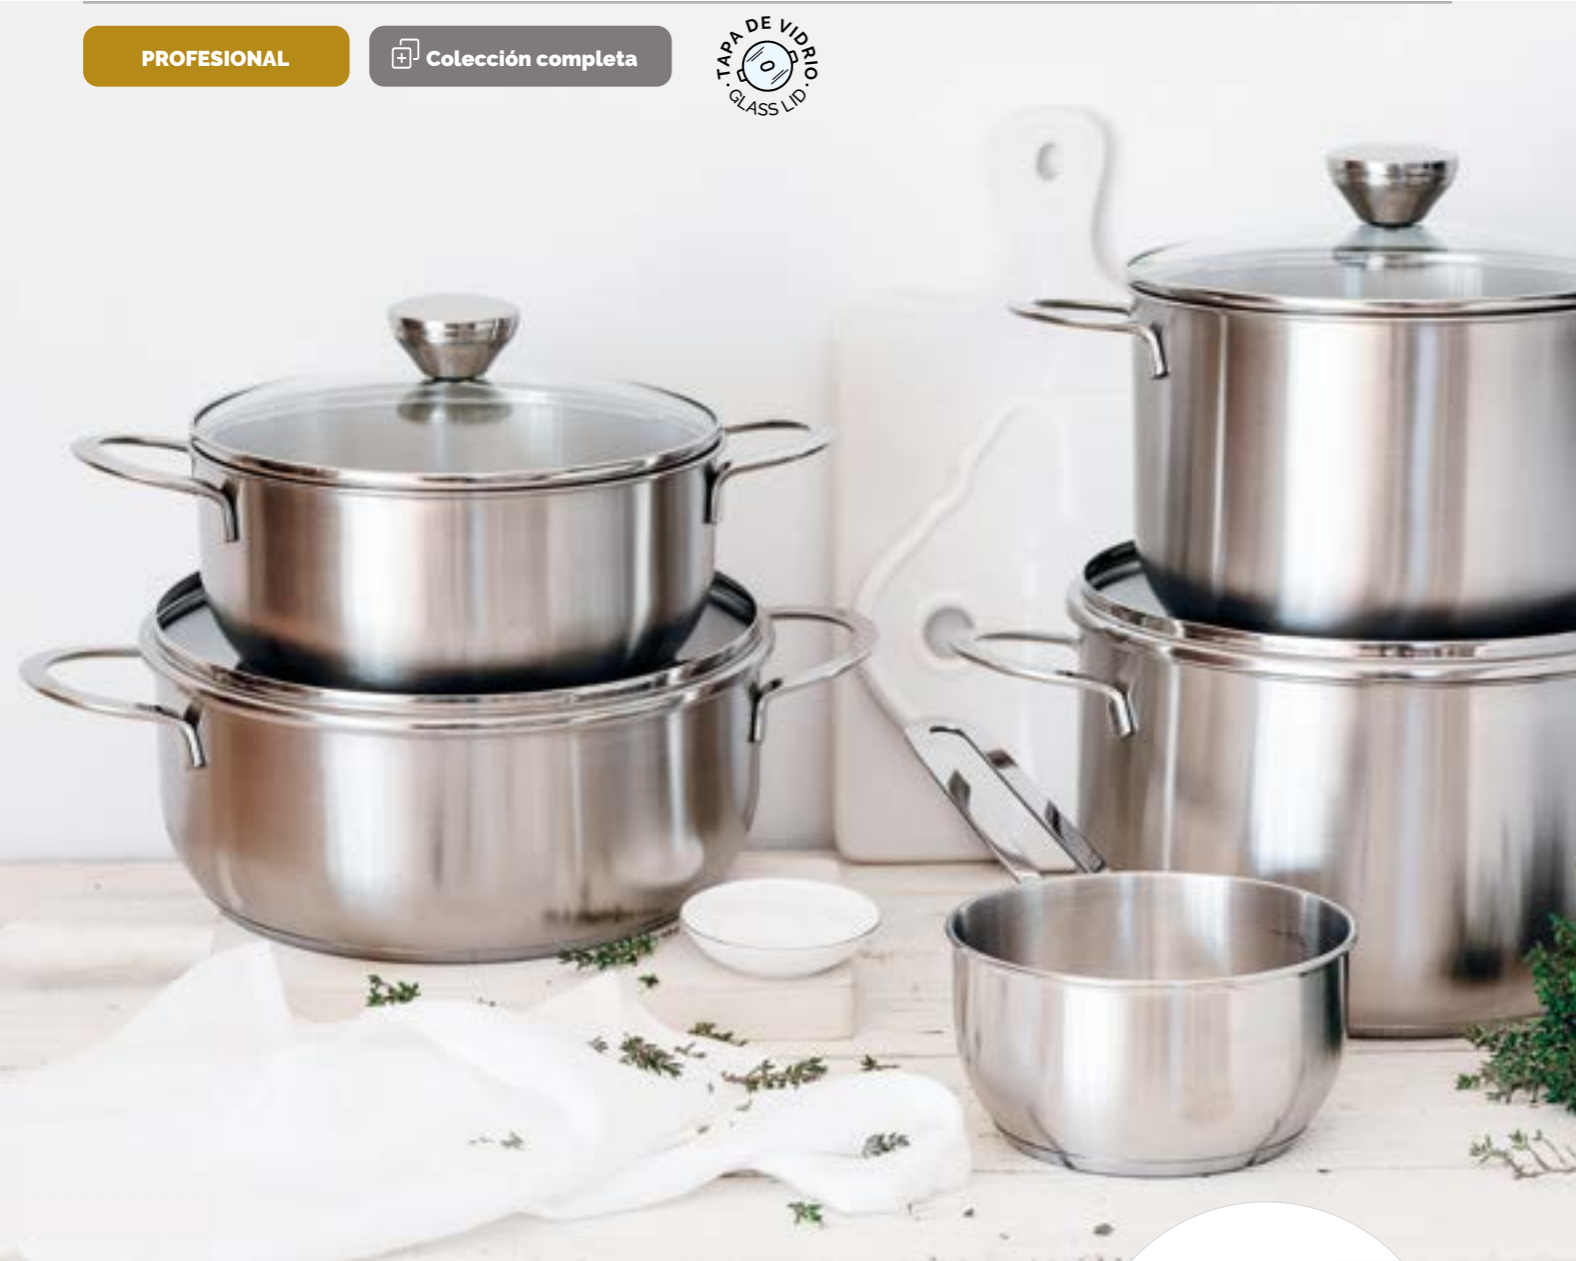

### MENAJE 5 PIEZAS 5 pieces cookware set

Composición Menaje 5 piezas:  
Cacerola con tapa Ø 20 y Ø 24 cm, Olla  
con tapa Ø 20 y Ø 24 cm y Cazo Ø 14 cm.

Ref. A399908 | EAN 8411796083764

CACEROLA CON TAPA  
Casserole with lid