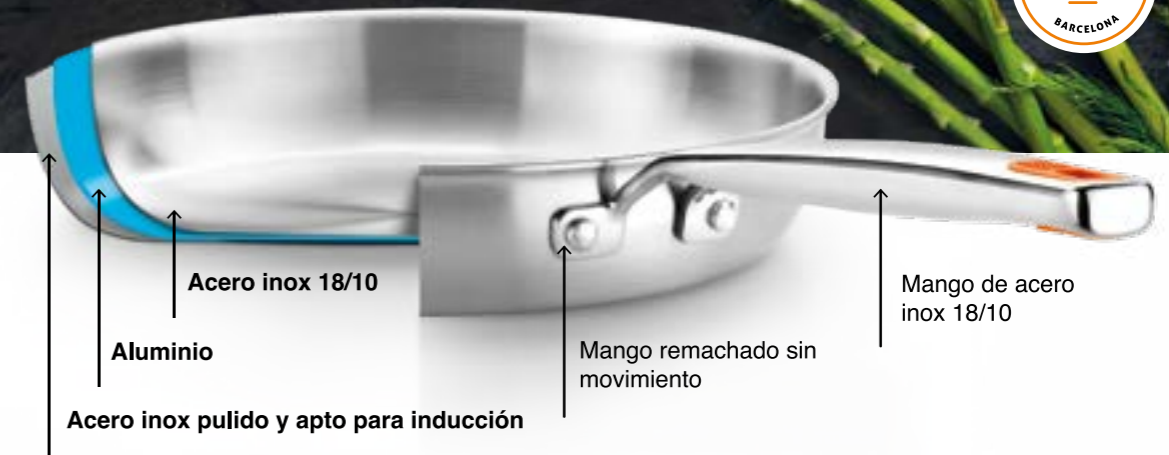

# efficient inox<sup>3</sup>

La eficiencia máxima  
ahora en *acero inoxidable*

Libre de tóxicos:  
Sin Cadmio  
Sin Plomo  
Sin PFOA

**3**  
capas  
TRIPLY

Aluminio

Acero inox 18/10

Acero inox pulido y apto para inducción