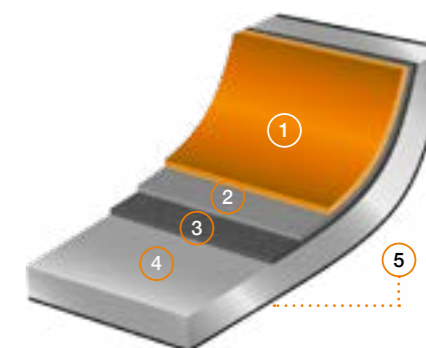

Featuring a triple-layer Teflon™ Platinum Plus non-stick coating, PFOA-free, it is designed for maximum robustness and great resistance to deformation, not only due to the material used, but also due to the careful study of thicknesses in each of the risk areas.

Efficient is the most successful collection, widely recognized on social media, television, and other media, and also has the widest range of products in the market.

Características técnicas

- Gran antiadherencia y sin PFOA
- Cocina con poco aceite
- Larga vida útil
- Fondo de gran espesor de 6 mm
- Sistema de ahorro energético Full Induction
- Tapa de cristal templado
- Apta para todo tipo de cocinas, incluida inducción
- Fácil limpieza interior y exterior gracias a la protección antiadherente
- Apta para lavavajillas
- Asas de silicona desmontables, de tacto suave y agradable
- Diseño Josep Llusçà

Technical features

- Excellent non-stick properties and PFOA free
- Fat free cooking
- Long service life
- Very thick 6 mm base
- Full Induction Energy Saving System
- Tempered glass lid
- Suitable for all kind of cooktops, including induction
- Easy inside and outside cleaning
- Dishwasher safe
- Removable silicone mittens
- Designed by Josep Llusçà

- 1 Capa de máxima antiadherencia sin PFOA
  Maximum non-stick layer PFOA free
- 2 Capa intermedia de refuerzo
  Reinforced midcoat
- 3 Capa de anclaje y refuerzo con mineral duro
  Hard mineral fixing layer reinforcement
- 4 Fundición de aluminio indeformable
  Undeformable cast aluminum
- 5 Capa antiadherente externa
  Non-stick outside coating

LIBRE DE TOXICOS:

SIN Plomo

SIN Cadmio

SIN PFOA