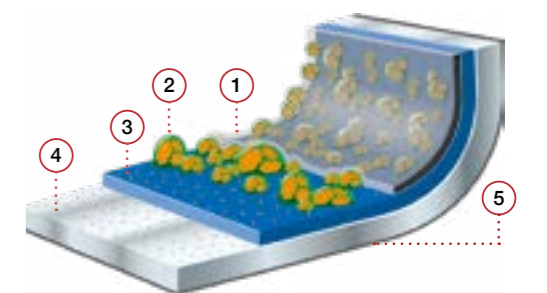

1. 1 Revestimiento premium sin PFOA
   Premium coating PFOA free
2. 2 Revestimiento reforzado con silicio de carbono.
   Capa de máxima antiadherencia
   Reinforced midcoat with silicon carbon formations. Maximum non-stick layer
3. 3 Base que incorpora refuerzos cerámicos
   Primer incorporating ceramic
4. 4 Aluminio fundido indeformable con la mejora MetalTec.
   Undeformable cast aluminum with MetalTec enhancement
5. 5 Capa antiadherente externa
   Non-stick outside coating

LIBRE DE TOXICOS:

SIN Plomo

SIN Cadmio

SIN PFOA