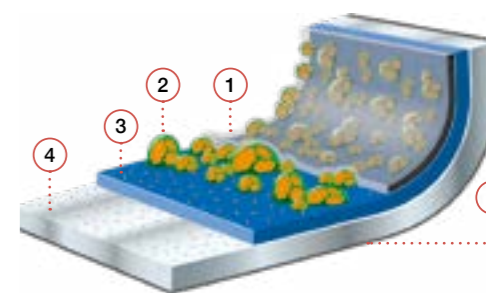

1. 1 Revestimiento premium sin PFOA
   Premium coating PFOA free
2. 2 Revestimiento reforzado con silicio de carbono.
   Capa de máxima antiadherencia
   Reinforced midcoat with silicon carbon formations. Maximum non-stick layer
3. 3 Base que incorpora refuerzos cerámicos
   Primer incorporating ceramic
4. 4 Aluminio fundido indeformable con la mejora MetalTec.
   Undeformable cast aluminum with MetalTec enhancement
5. 5 Capa antiadherente externa
   Non-stick outside coating

LIBRE DE TOXICOS:

SIN Plomo

SIN Cadmio

SIN PFOA