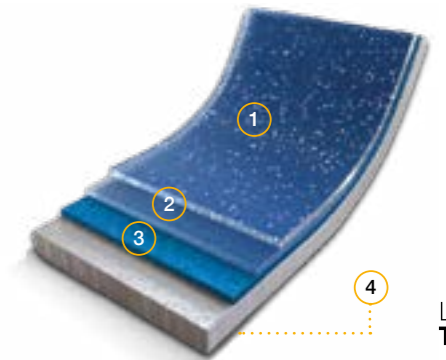

1. 1 Capa de máxima antiadherencia sin PFOA
   Maximum non-stick layer PFOA free
2. 2 Capa de anclaje y refuerzo con mineral duro
   Hard mineral fixing layer reinforcement
3. 4 Fundición de aluminio indeformable
   Undeformable cast aluminum
4. 5 Capa antiadherente externa
   Non-stick outside coating

LIBRE DE TOXICOS:

SIN Plomo

SIN Cadmio

SIN PFOA