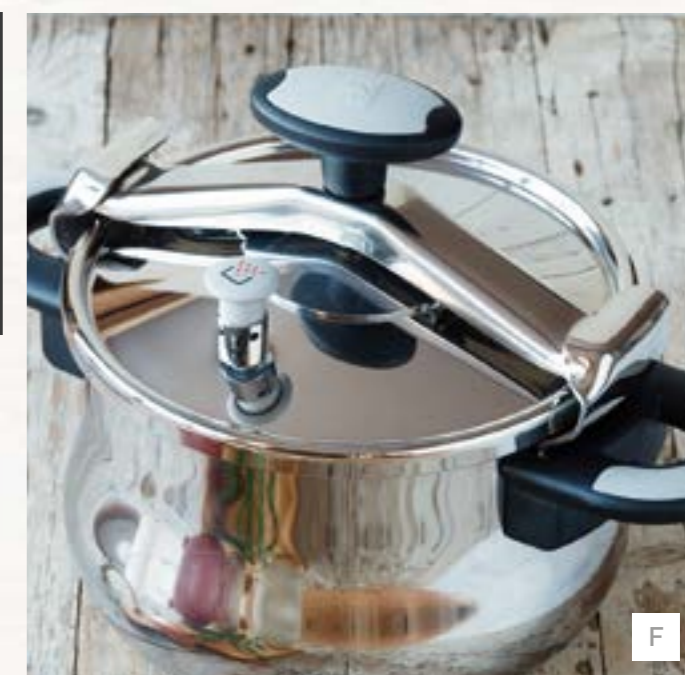

INDUCCIÓN Induction	TIPO DE CIERRE Closing type	CESTILLO Basket	NIVELES DE PRESIÓN Pressure levels	DESTACADO Highlights
✓	SISTEMA FÁCIL APERTURA Easy opening system	✓	2 Niveles seleccionables de presión (Nivel 1: 60 Kpa / Nivel 2: 100 Kpa) Dispositivo de Despresurización. 2 selectable pressure levels (Nivel 1: 60 Kpa / Nivel 2: 100 Kpa) Depressurization Device.	Mango ergonómico que permite una fácil y práctica apertura sin renunciar a un innovador diseño. Ergonomic handle that allows easy and practical opening without sacrificing an innovative design.
✓	SISTEMA FÁCIL APERTURA Easy opening system	✓	2 Niveles seleccionables de presión (Nivel 1: 60 Kpa / Nivel 2: 100 Kpa) Dispositivo de Despresurización. 2 selectable pressure levels (Nivel 1: 60 Kpa / Nivel 2: 100 Kpa) Depressurization Device.	eMotion es funcionalidad. Abre y cierra con una sola mano. eMotion is functionality. Open and close it with just one hand.
✓	BAYONETA Slide	✓	2 Niveles seleccionables de presión (Nivel 1: 60 Kpa / Nivel 2: 100 Kpa) Dispositivo de Despresurización. 2 selectable pressure levels (Nivel 1: 60 Kpa / Nivel 2: 100 Kpa) Depressurization Device.	Reduce hasta un 70% de tiempo y ahorra energía respecto la cocción tradicional. Reduce up to 70% time and save energy compared to traditional cooking.
✓	BAYONETA Slide	✓	2 Niveles seleccionables de presión (Nivel 1: 60 Kpa / Nivel 2: 100 Kpa) Dispositivo de Despresurización. 2 selectable pressure levels (Nivel 1: 60 Kpa / Nivel 2: 100 Kpa) Depressurization Device.	Active Pro es diseño, rapidez y seguridad unidos. Active Pro is design, speed and safety united.
✓	BAYONETA Slide	✓	2 Niveles seleccionables de presión (Nivel 1: 60 Kpa / Nivel 2: 100 Kpa) Dispositivo de Despresurización. 2 selectable pressure levels (Nivel 1: 60 Kpa / Nivel 2: 100 Kpa) Depressurization Device.	Eficacia y seguridad total para un nivel de cocina intensiva. Efficiency and total safety for an intensive cooking level.
✓	TRADICIONAL / PUENTE Traditional / Bridge	-	1 Nivel de presión (60 Kpa) 1 Pressure level (60 Kpa)	Diseño tradicional con la puesta a punto más contemporánea en seguridad, calidad y funcionamiento. Traditional design with the most contemporary set-up in safety, quality and performance.