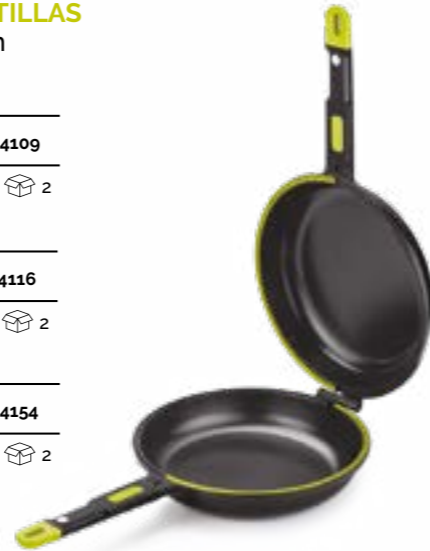

**SARTÉN DOBLE TORTILLAS**  
Omelette double-pan

Ø20 cm		Ø24 cm		Ø26 cm	
Ref. A491463	EAN 8411796114109	Ref. A491465	EAN 8411796114116	Ref. A491466	EAN 8411796114154
14 cm	2	17 cm	2	19 cm	2

**GRILL**  
Grill pan